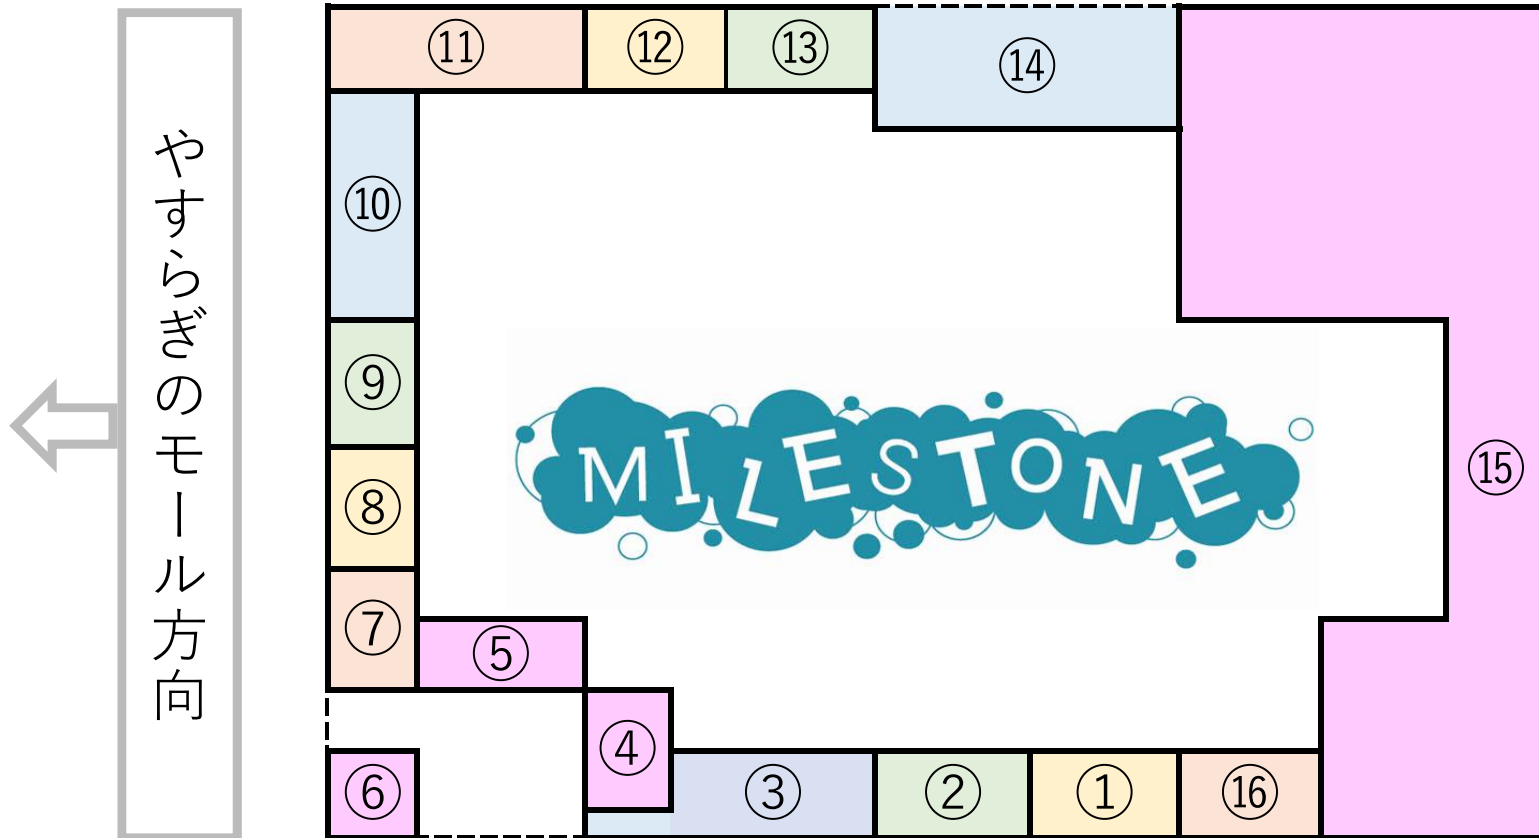

# ブース番号 3-08

①com2us

②COREPLAY

③箱庭技研・マイルストーン★

④～⑥ 52TOYS★

⑦Big Boys Toys★

⑧キャラアニ

⑨幻影